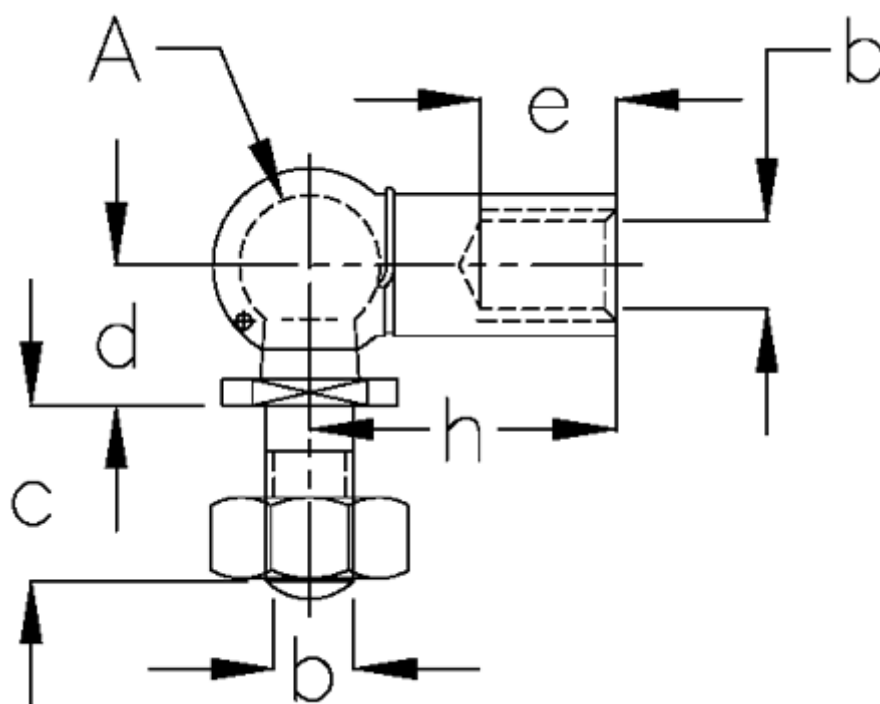

Varenummer: 140224411
Beskrivelse: KLEE Vinkelled CS 16 M10, højre
DIN 71802 rustfast

Mål

A	= 16
b	= M10, højre
c	= 20
d	= 16
e	= 15.5
h	= 35
NV	= 13
vægt kg/1000	= 103.8